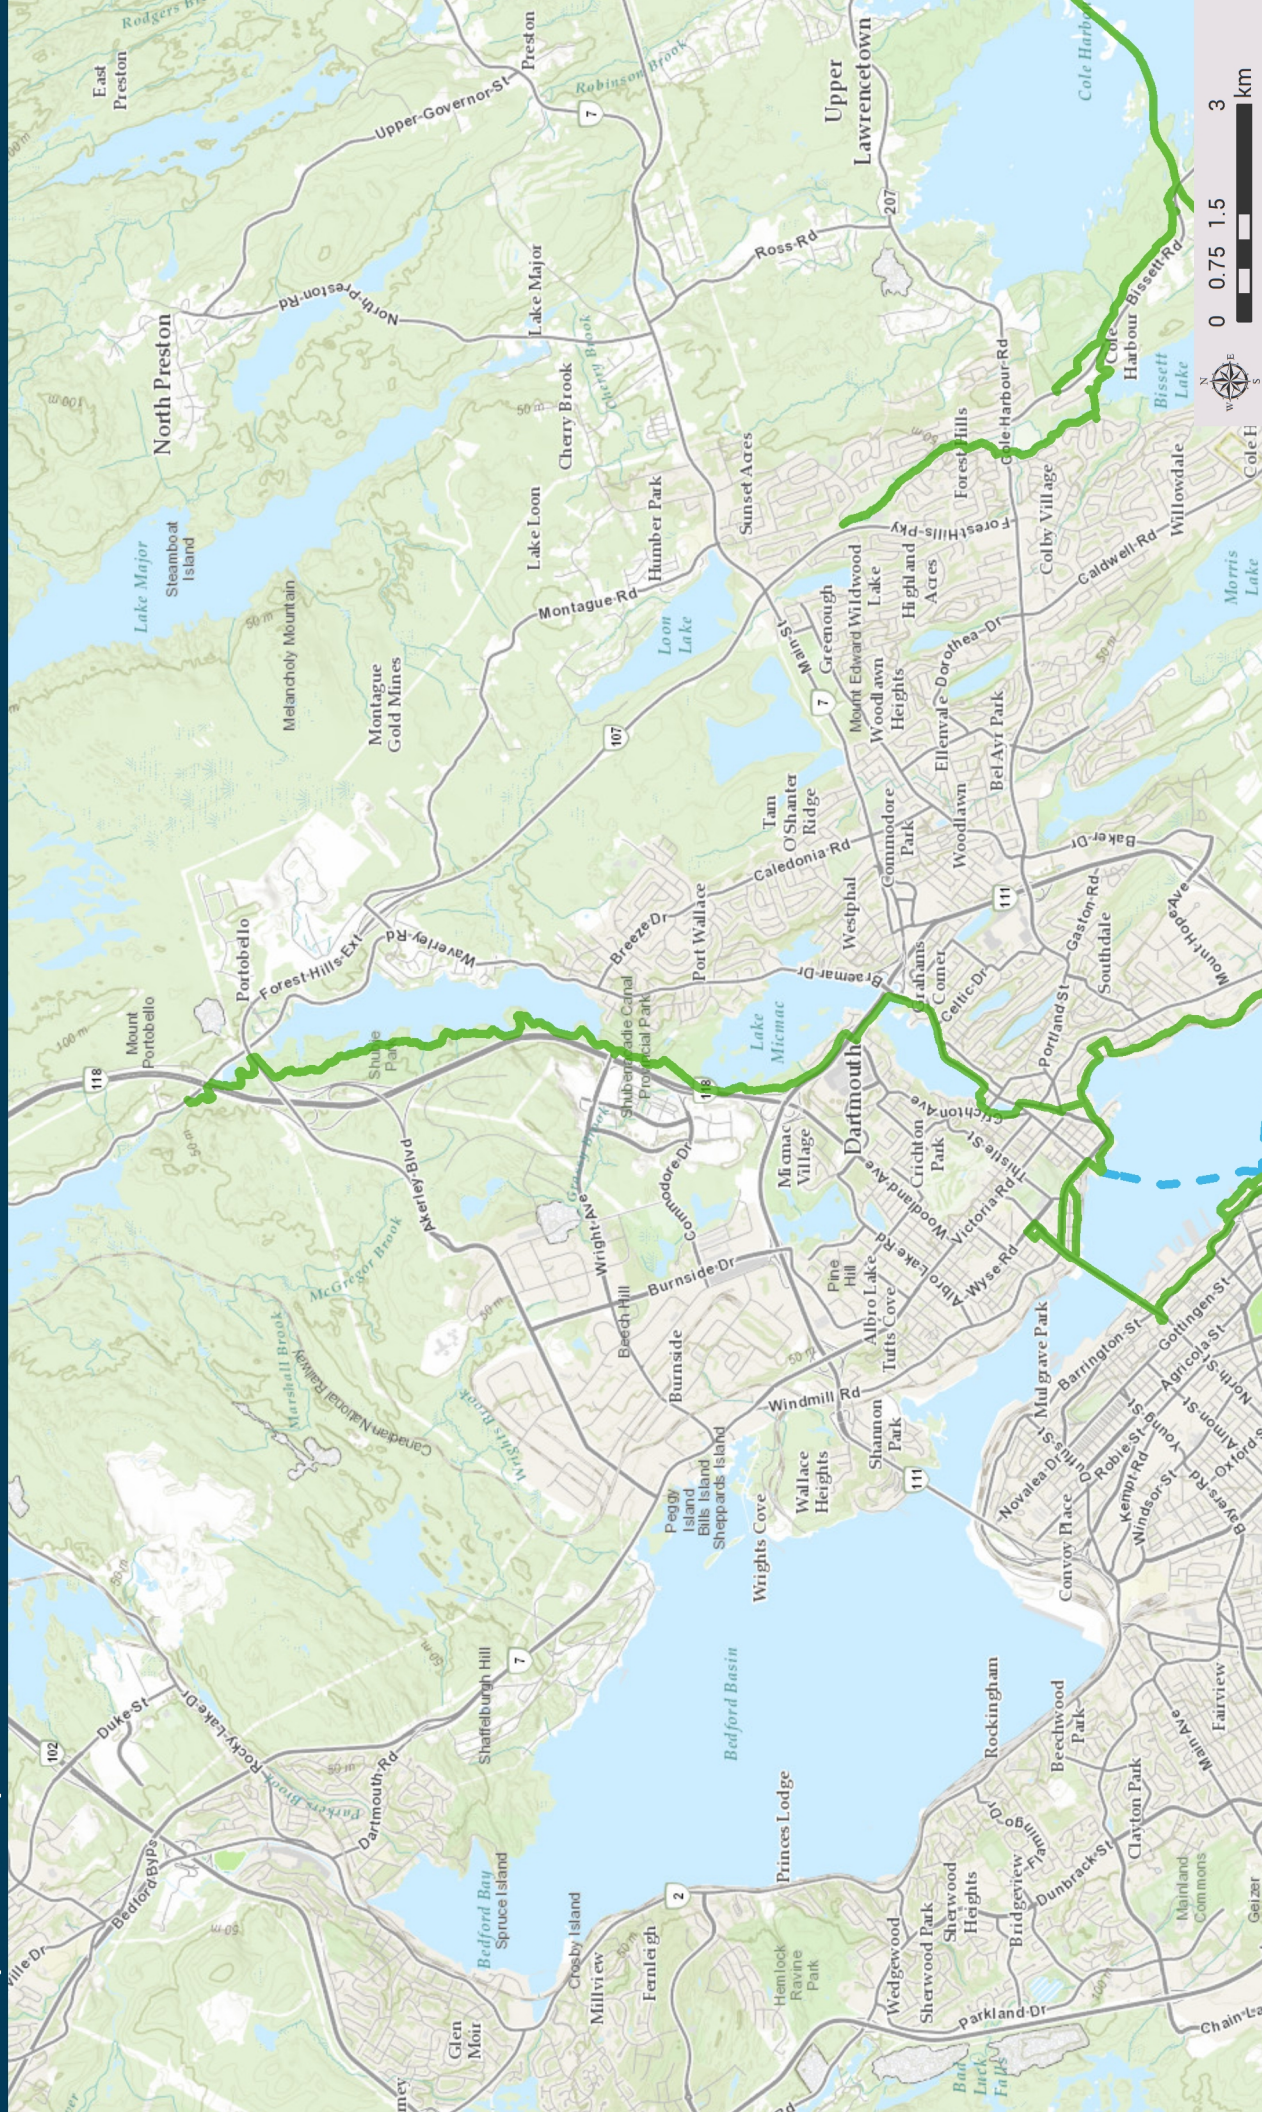

Title | Titre: Shubie Park Greenway Corridor

Description: Description

Trail | Sentier

- Land Trail
- Sentier terrestre
- Water Trail
- Voie navigable
- Ferry
- Traversier

Stops and Services | Haltes et services

- Parking
- Stationnement
- Access Point
- Point d'accès
- Rest Area
- Aire de repos
- Information
- Information
- Trailhead
- Point de départ
- Restroom
- Toilette
- Water
- Point d'eau
- Camping

*That information does not show at all scales.
*Cet information n'est pas visible à toutes les échelles.